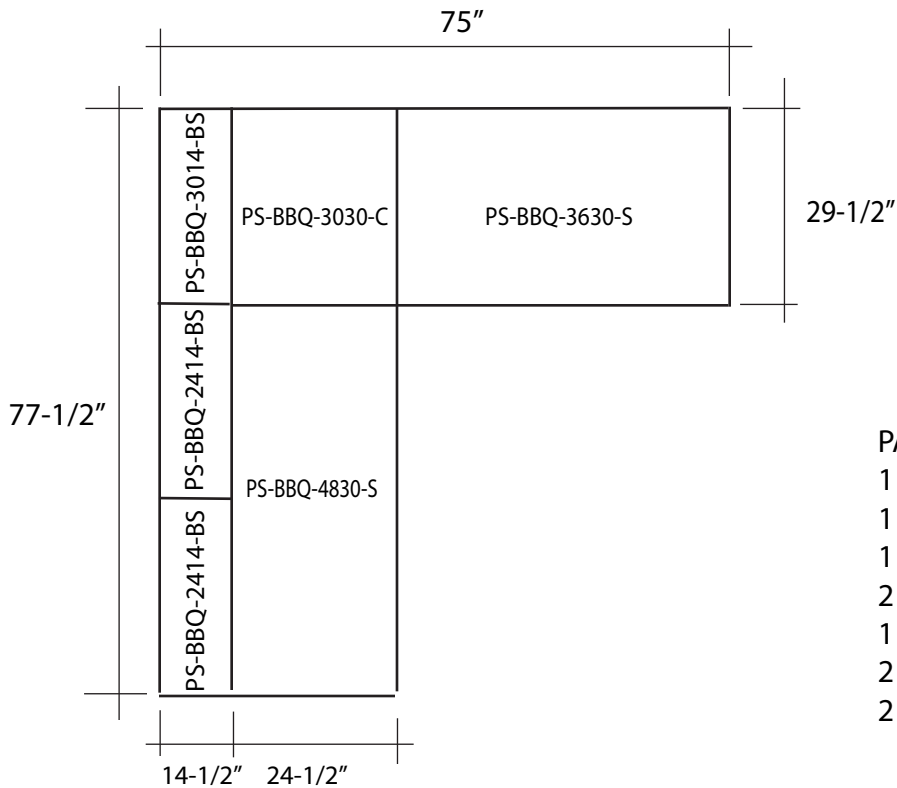

### PARTS LIST

- 1 PS-BBQ-3630-S
- 1 PS-BBQ-4830-S
- 1 PS-BBQ-3030-C
- 2 PS-BBQ-2414-BS
- 1 PS-BBQ-3014-BS
- 2 PS-BBQ-2430-EC
- 2 PS-BBQ-BOLTS

1/4" +/- TOLERANCE

WT. 1200 LBS