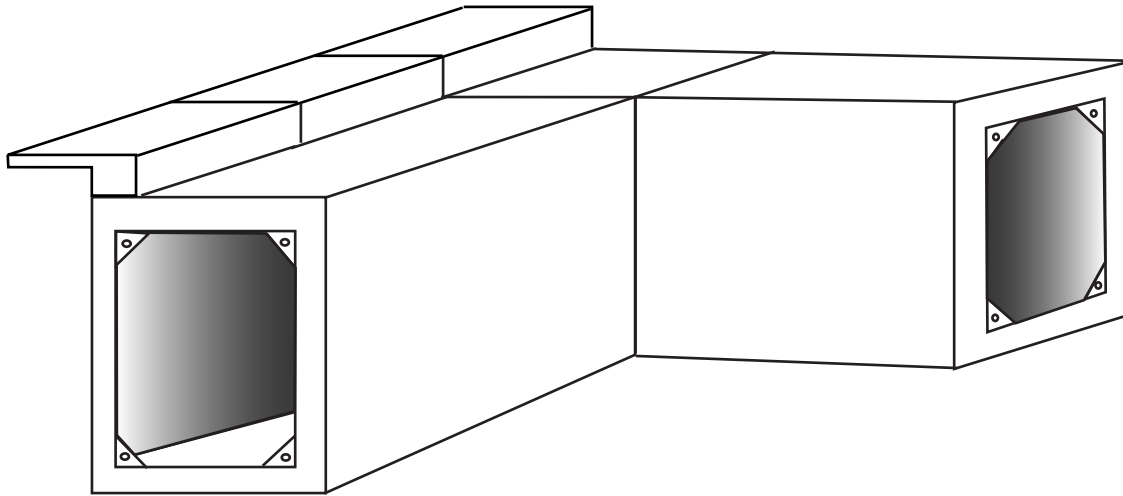

### PARTS LIST

- 1 PS-BBQ-3630-S
- 1 PS-BBQ-4830-S
- 1 PS-BBQ-3030-C
- 2 PS-BBQ-2414-BS
- 1 PS-BBQ-3014-BS
- 2 PS-BBQ-2430-EC
- 2 PS-BBQ-BOLTS

1/4" +/- TOLERANCE

WT. 1200 LBS