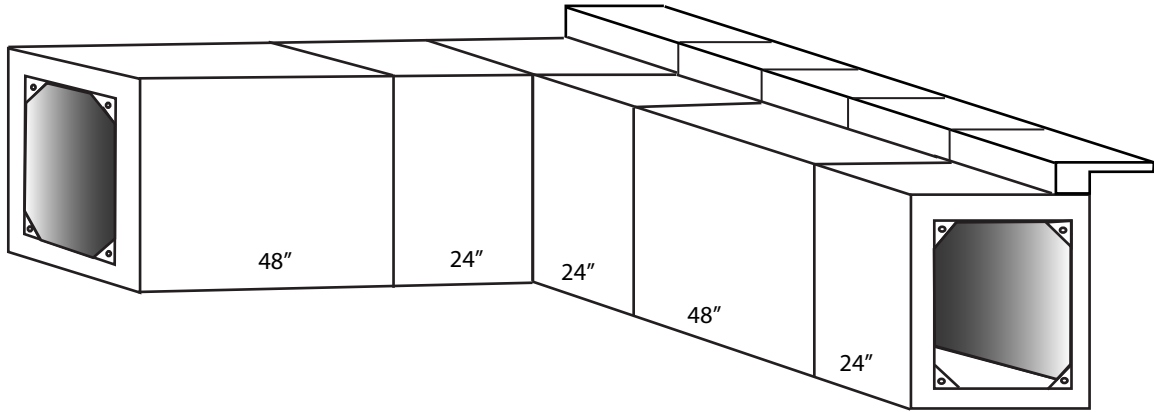

OUTDOOR STONE CABINETS

EL RANCHITO

PARTS LIST

- 3 PS-BBQ-2430-S
- 2 PS-BBQ-4830-S
- 1 PS-BBQ-3030-C
- 4 PS-BBQ-2414-BS
- 1 PS-BBQ-3014-BS
- 2 PS-BBQ-2430-EC
- 6 PS-BBQ-BOLTS

1/4" +/- TOLERANCE

WT. 1920 LBS