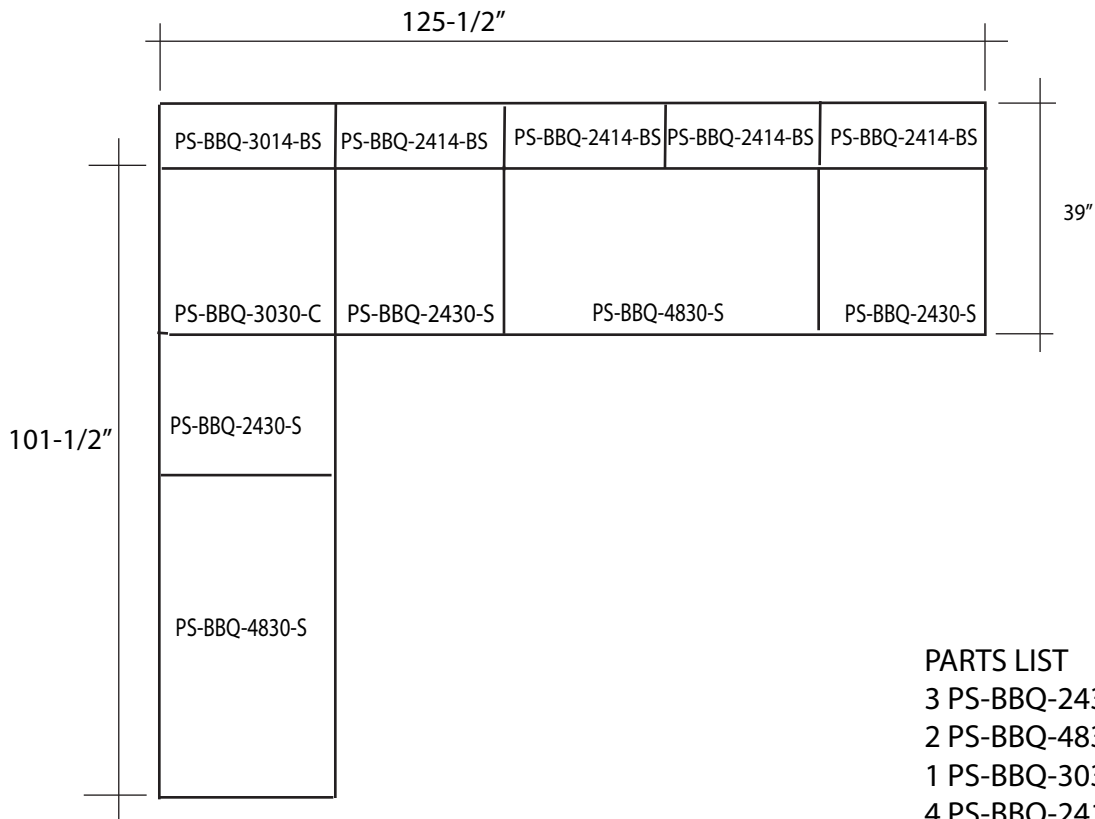

OUTDOOR STONE CABINETS

EL RANCHITO

PARTS LIST

- 3 PS-BBQ-2430-S
- 2 PS-BBQ-4830-S
- 1 PS-BBQ-3030-C
- 4 PS-BBQ-2414-BS
- 1 PS-BBQ-3014-BS
- 2 PS-BBQ-2430-EC
- 6 PS-BBQ-BOLTS

1/4" +/- TOLERANCE

WT. 1920 LBS